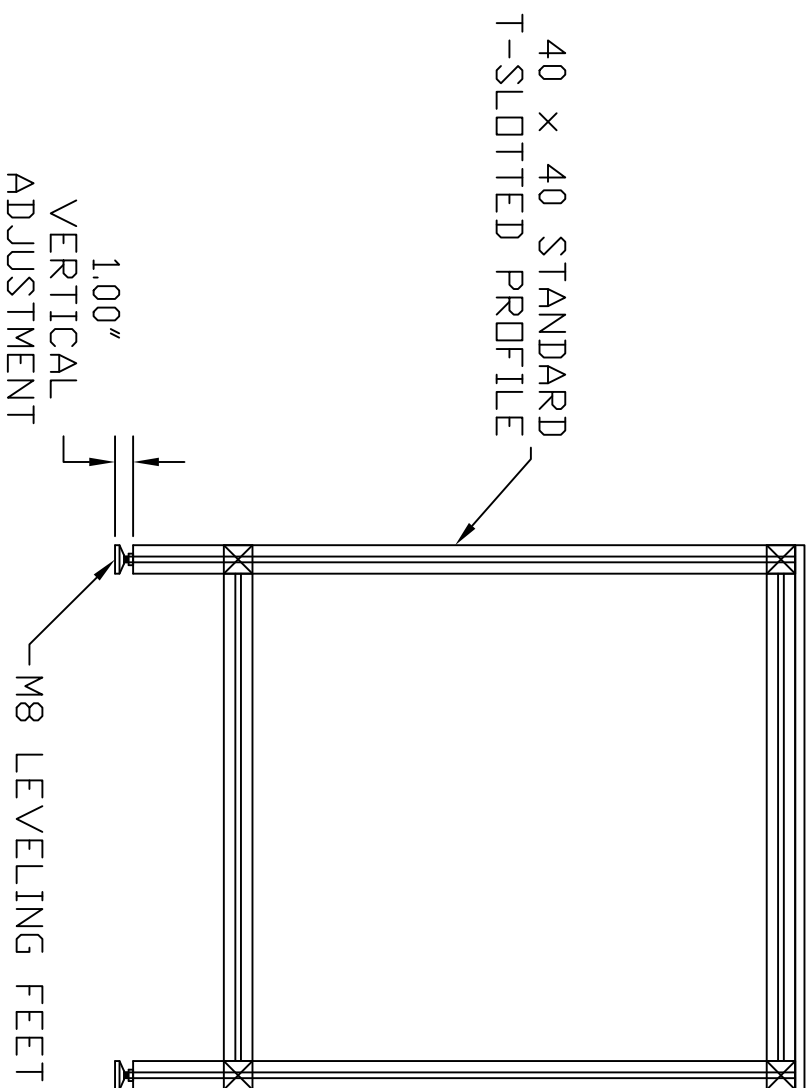

13mm THICK SILVER-GRAY
TRESPA TOP

38.00"